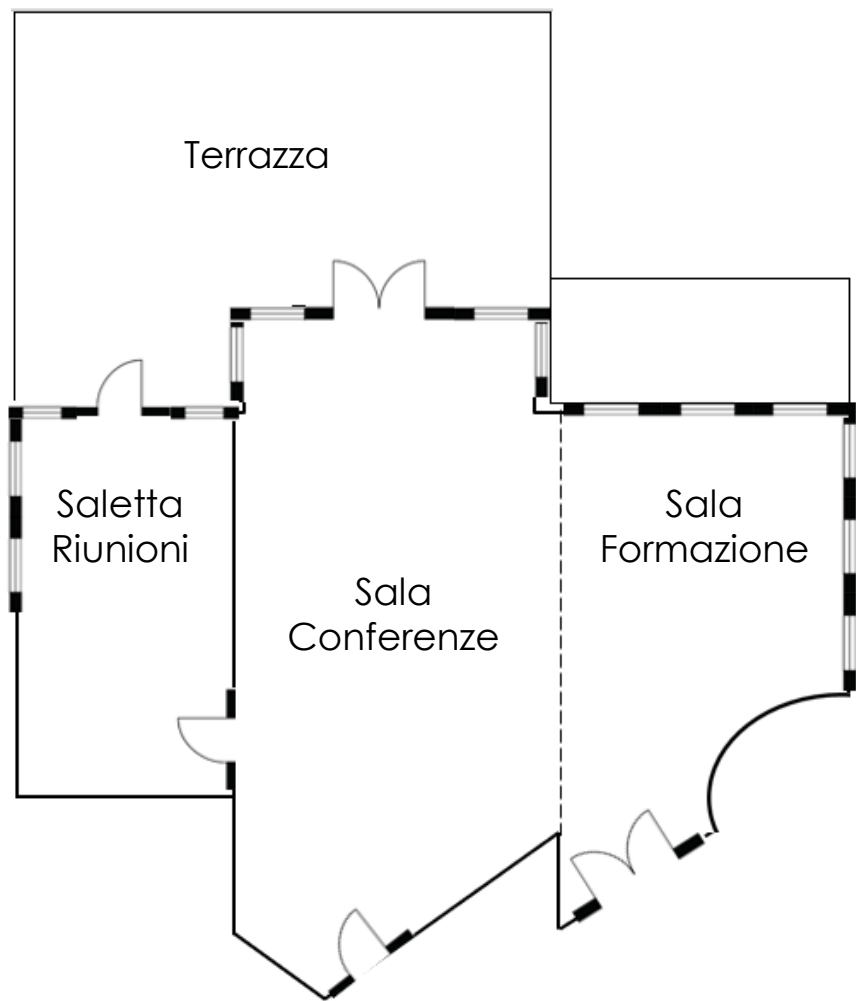

GOLF CLUB PINETA DI ARENZANO

**LA LOCATION IDEALE PER I VOSTRI MEETING:  
SOLUZIONI SU MISURA PER OGNI EVENTO**

Un piano della nostra splendida Club House è riservato alle sale meeting.

Disponiamo di diverse soluzioni, versatili per utilizzo e dimensioni, con panoramico affaccio su una terrazza vista mare e golf ad uso esclusivo.

## LA SALETTA RIUNIONI

Saletta a luce naturale oscurabile con affaccio su ampia terrazza vista mare e golf.  
Capienza massima 15 persone anche a ferro di cavallo

Golf Club Pineta di Arenzano  
Piazza del Golf, 2  
16011 Arenzano (GE)