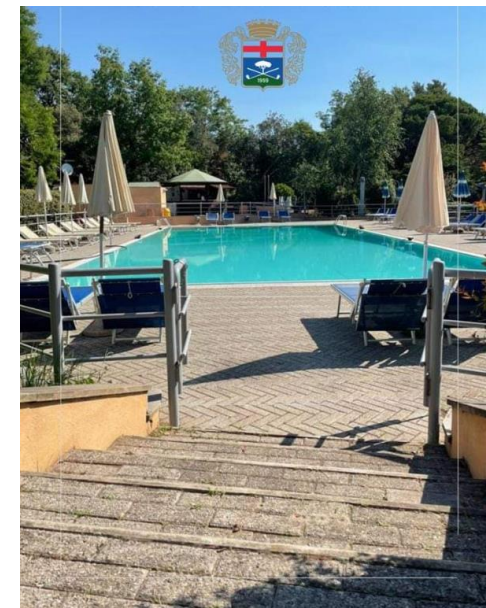

GOLF CLUB PINETA DI ARENZANO

LE ATTIVITA' DI TEAM BUILDING

Completano l'offerta le attività di Team Building Golf con i nostri maestri:
a disposizione sia il campo pratica situato nella zona sportiva della Pineta,
sia il nostro splendido campo a 9 buche.

Possibilità di organizzare attività di Tennis e Padel.
Nel periodo estivo è disponibile la piscina del Circolo

Golf Club Pineta di Arenzano
Piazza del Golf, 2
16011 Arenzano (GE)